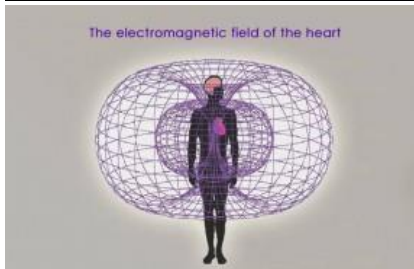

### Gesundheitliche Aspekte

Zellen sind prinzipiell unsterblich, solange die Flüssigkeit, in der sie sich befinden, eine bestimmte Qualität aufweist. Verwirbeltes Wasser beschleunigt den Stoffwechsel, hilft also **Giftstoffe schneller aus der Zelle** auszuscheiden.

### Energetische Aspekte

Durch die hohe Wirbelgeschwindigkeit in Verbindung mit der heiligen Geometrie entsteht ein sogenanntes **dynamisches Null-Punkt-Feld**. Es wächst, je länger das Wasser durch die Wirbelkammern fließt. Dieser neue Raum ist frei von ihm durchdringende Wellen, Strahlen, Gedanken, Emotionen, etc. und wirkt sich **positiv auf unser Energiesystem, Chakren und Aura** aus.