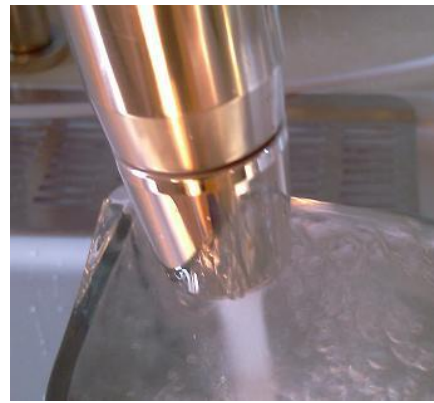

## AQUADEA WASSER-WIRBEL-TECHNIK

Technologie von morgen schon heute...

Die Aquadea Wirbeltechnik bewirkt auf kleinstem Raum, was in einem Bach große Strecken in Anspruch nimmt. **Das Wasser wird wieder lebendig!**

Durch mehrere extrem schnell **rotierende Wirbelkammern** in genau definierter Form setzt Aquadea die Erkenntnisse des Bad Ischler Naturforschers und Wasserpioniers Viktor Schaubergers erfolgreich in die Praxis um. **Kristalle verstärken** die Wirkung des Wirbels und geben ihre spezifischen Eigenschaften an das Wasser weiter.

### Trinkwasser-Wirbler

In unseren heutigen langen Leitungsrohren wird unser Wasser durch Mangel an Verwirbelung zum toten Wasser und verliert seine ursprüngliche energetische Aufladung. Die Aquadea Wasserwirbel-Technik bietet enorme **Vorteile für Wohlbefinden und Gesundheit.**

### Gesundheitliche Aspekte

Zellen sind prinzipiell unsterblich, solange die Flüssigkeit, in der sie sich befinden, eine bestimmte Qualität aufweist. Verwirbeltes Wasser beschleunigt den Stoffwechsel, hilft also **Giftstoffe schneller aus der Zelle** auszuscheiden.